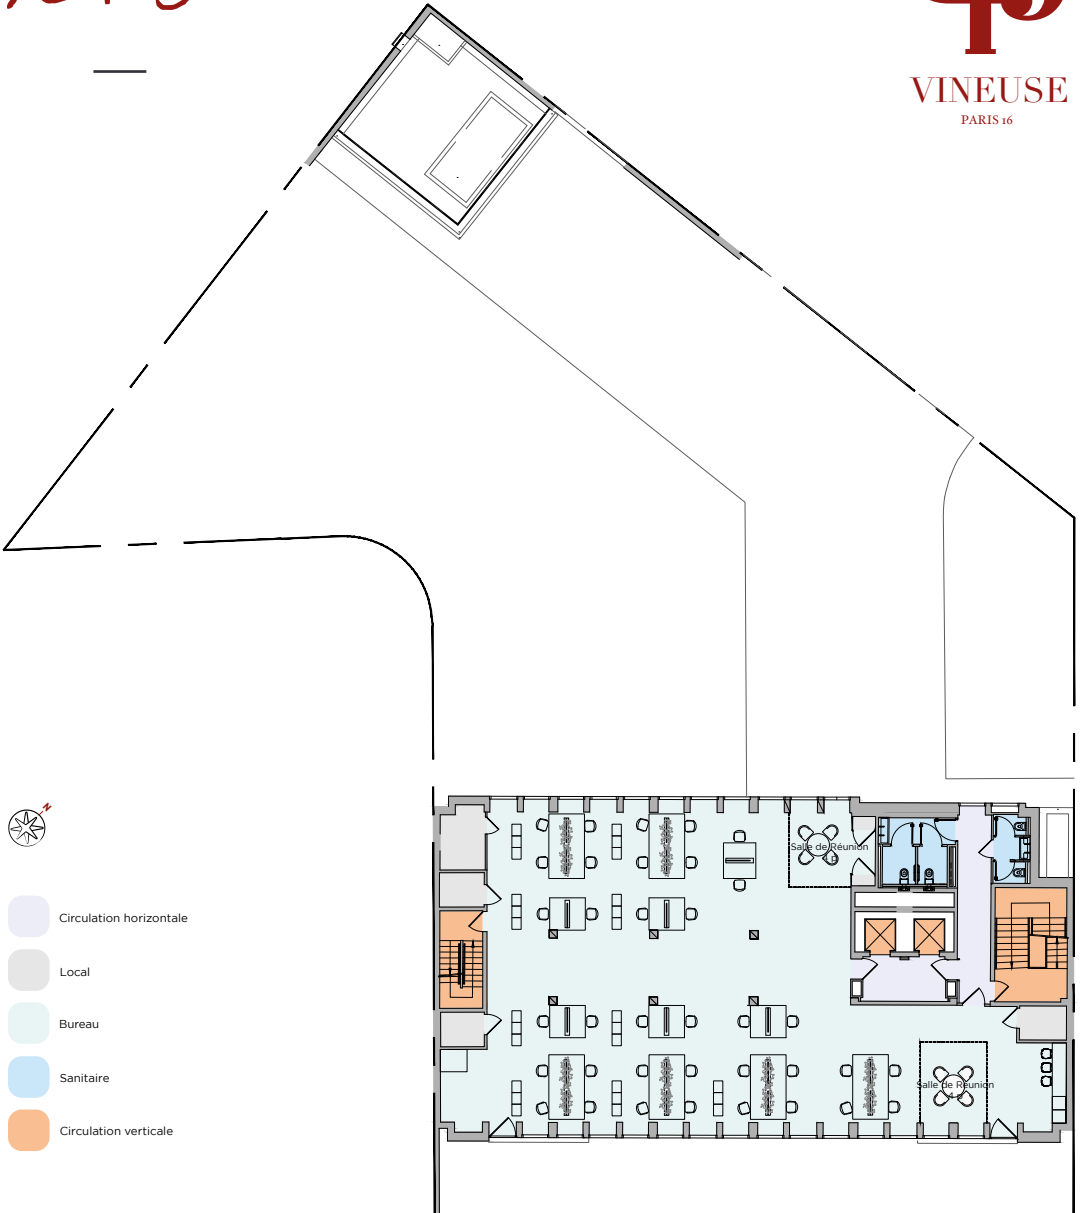

PLACE DU TROCADÈRE

43

VINEUSE
PARIS 16^e

Cahier de plans

U3

VINEUSE
PARIS 16

R-1

RdC

U3

VINEUSE
PARIS 16

R+1

R+2

43

VINEUSE
PARIS 16

R+3

R+4

43

VINEUSE
PARIS 16

R+5

R+6

R+8

- Circulation horizontale
- Local
- Bureau
- Sanitaire
- Circulation verticale
- Terrasse

PLACE DU TROCADERO

43