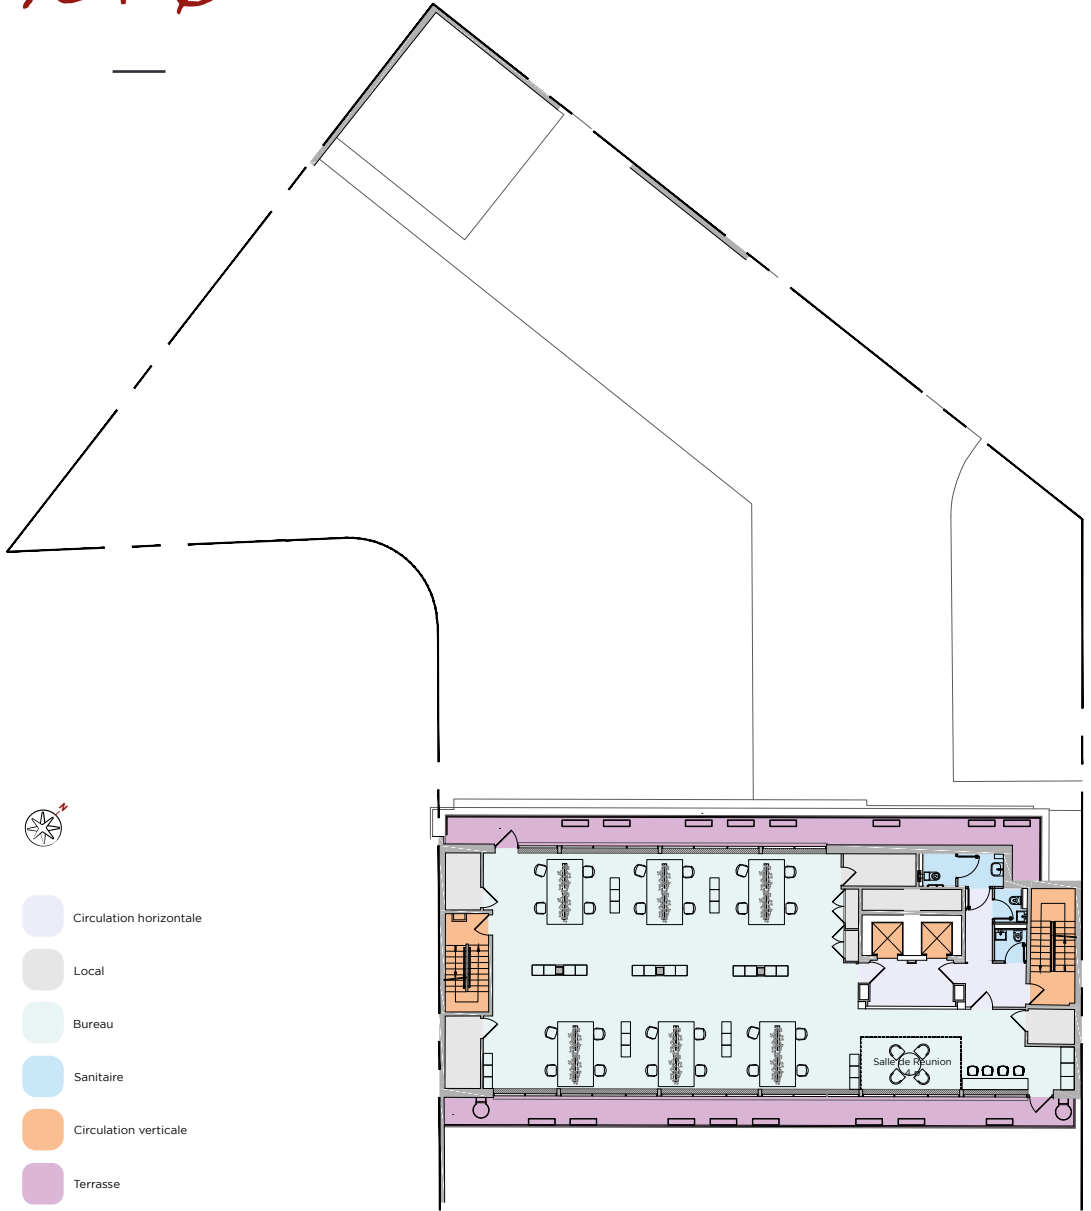

PLACE DU TROCADÈRE

43

VINEUSE
PARIS 16^e

Cahier de plans

U3

VINEUSE
PARIS 16

R-1

RdC

U3

VINEUSE
PARIS 16

R+1

R+2

43

VINEUSE
PARIS 16

R+3

R+4

43

VINEUSE
PARIS 16

R+5

R+6

R+8

- Circulation horizontale
- Local
- Bureau
- Sanitaire
- Circulation verticale
- Terrasse

PLACE DU TROCADERO

43