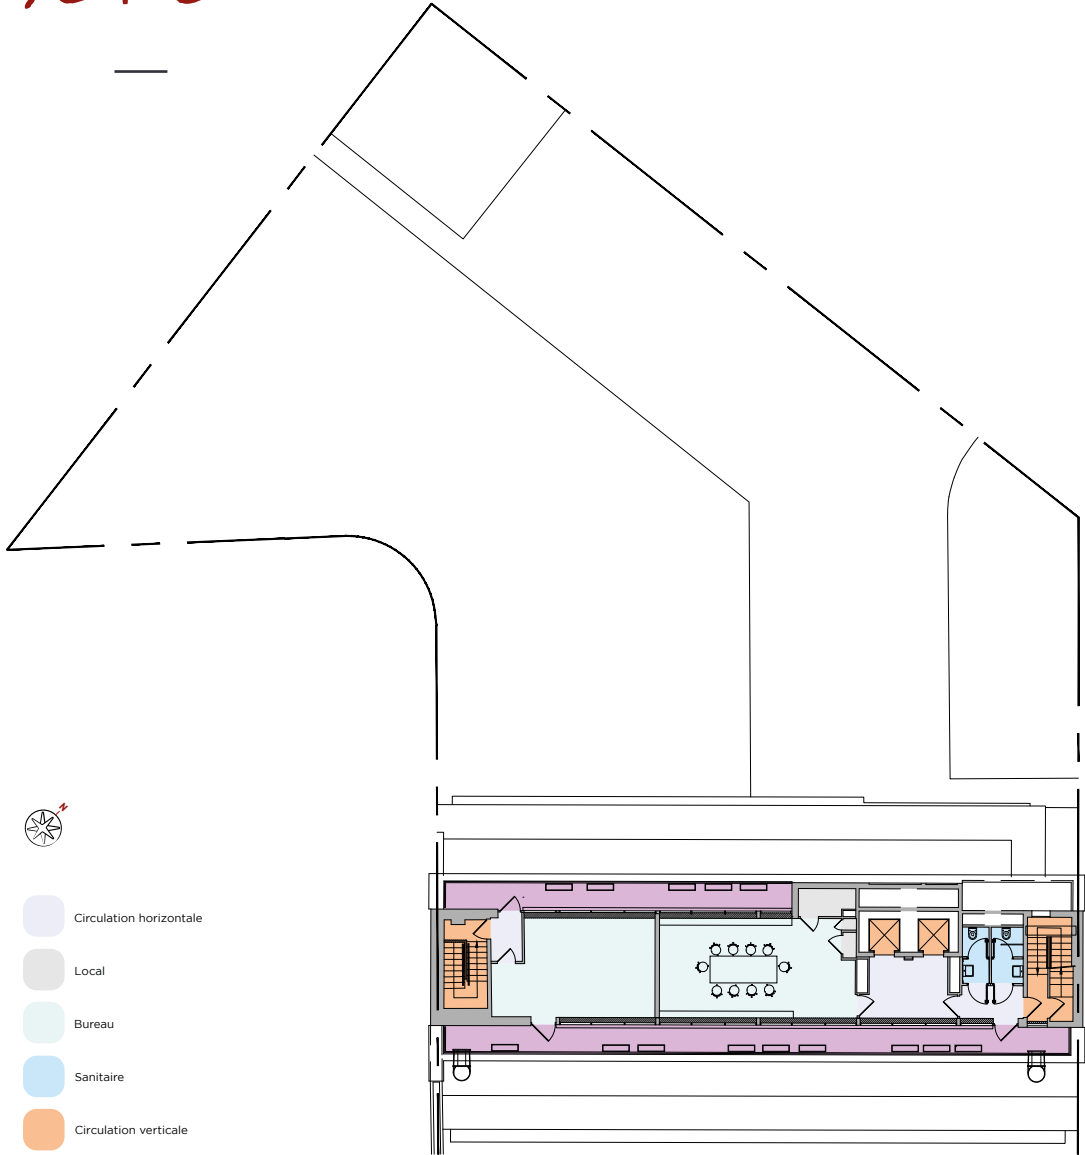

PLACE DU TROCADÈRE

43

VINEUSE
PARIS 16^e

Cahier de plans

U3

VINEUSE
PARIS 16

R-1

RdC

U3

VINEUSE
PARIS 16

R+1

R+2

43

VINEUSE
PARIS 16

R+3

R+4

43

VINEUSE
PARIS 16

R+5

R+6

R+8

- Circulation horizontale
- Local
- Bureau
- Sanitaire
- Circulation verticale
- Terrasse

PLACE DU TROCADERO

43