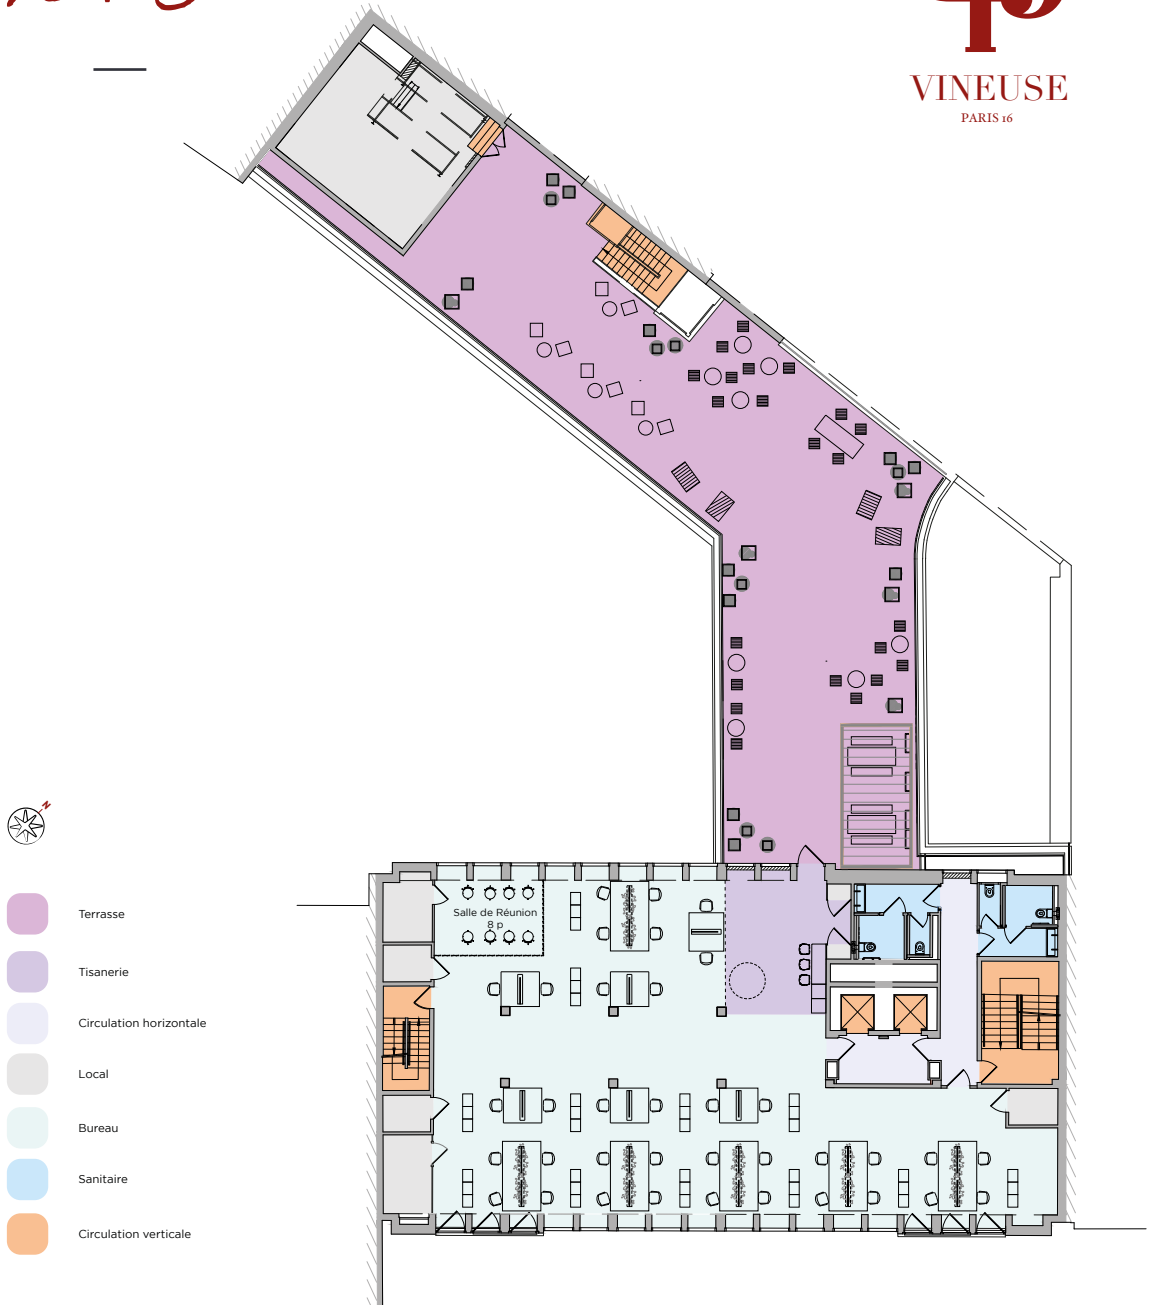

PLACE DU TROCADÈRE

43

VINEUSE
PARIS 16^e

Cahier de plans

U3

VINEUSE
PARIS 16

R-1

RdC

U3

VINEUSE
PARIS 16

R+1

R+2

43

VINEUSE
PARIS 16

R+3

R+4

43

VINEUSE
PARIS 16

R+5

R+6

R+8

- Circulation horizontale
- Local
- Bureau
- Sanitaire
- Circulation verticale
- Terrasse

PLACE DU TROCADERO

43