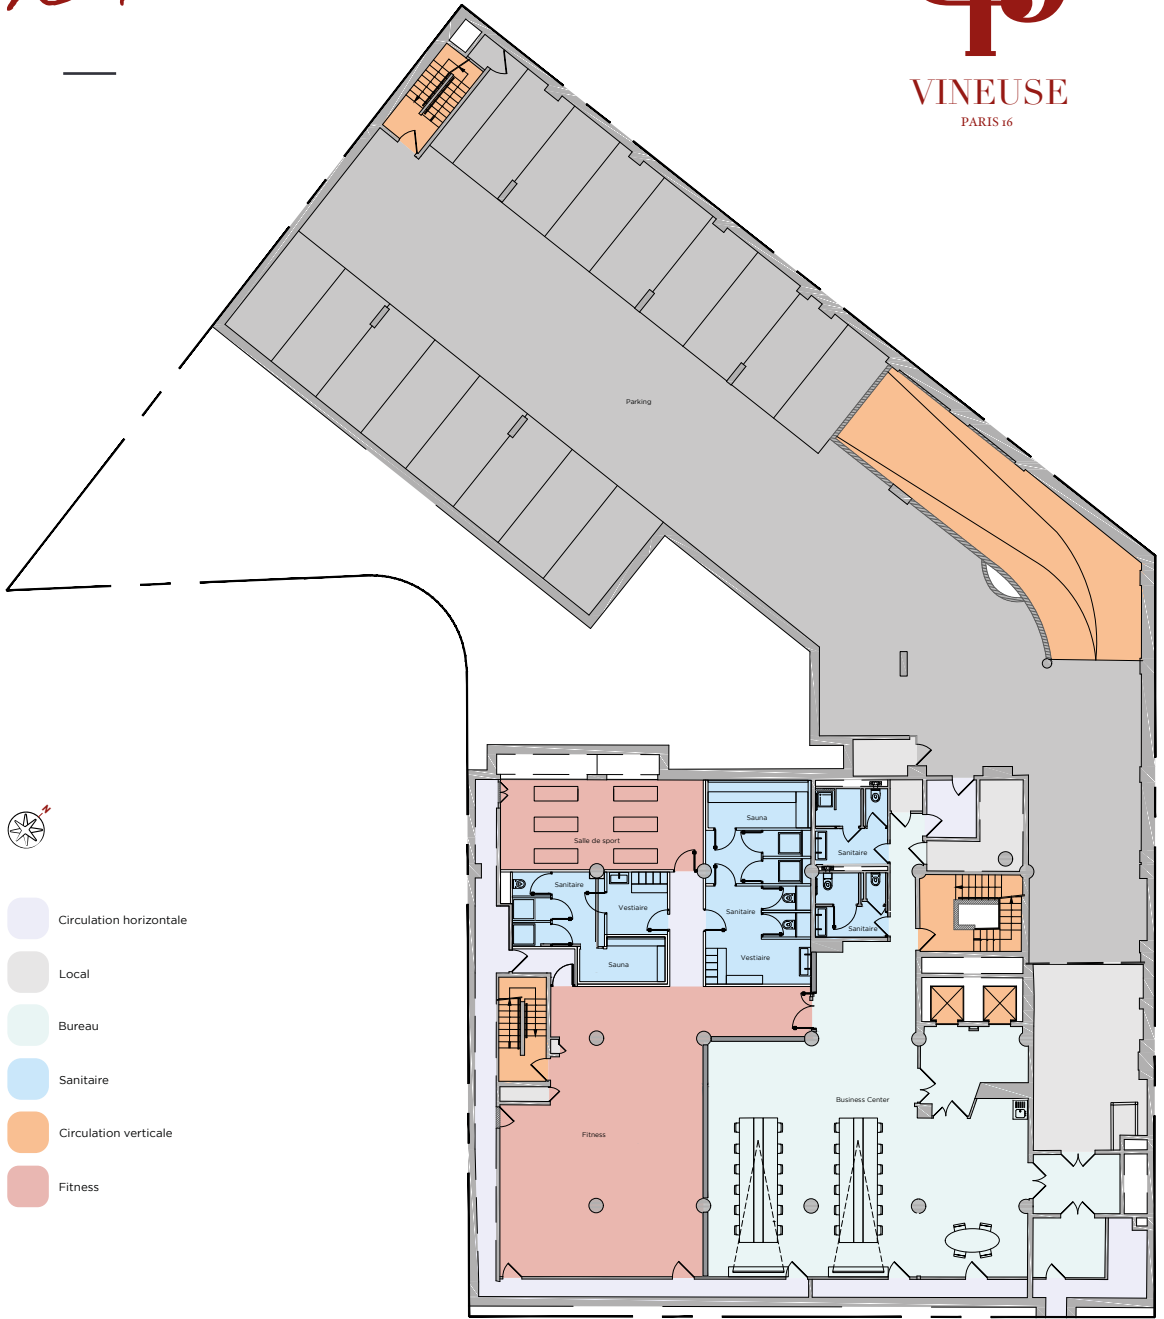

PLACE DU TROCADÈRE

43

VINEUSE
PARIS 16^e

Cahier de plans

U3

VINEUSE
PARIS 16

R-1

RdC

U3

VINEUSE
PARIS 16

R+1

R+2

43

VINEUSE
PARIS 16

R+3

R+4

43

VINEUSE
PARIS 16

R+5

R+6

R+8

- Circulation horizontale
- Local
- Bureau
- Sanitaire
- Circulation verticale
- Terrasse

PLACE DU TROCADERO

43